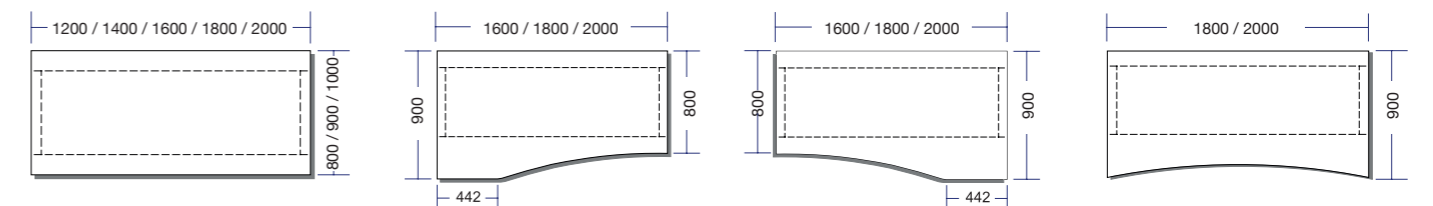

Infos

- elektrisch höhenverstellbar von 630 - 1290 mm
- Laufgeschwindigkeit 40 mm proSek.
- integrierter Kollisionssensor für sicheren Auffahrtschutz
- ab 1600 mm durch Lösen von 4 Schrauben ganz einfach zusammenklappbar

Auffahrtschutz

Die integrierte Sensortechnik sorgt für erweiterte Sicherheit. Beim Auftreffen auf ein Hindernis (z.B. Drehstuhl) verfährt der Tisch gegenläufig (Fahrtrichtungswechsel) um ca. 40-50 mm und gibt so das Hindernis wieder frei.

Plattenformen

Die Tischplatte ist 25 mm stark und in den Dekoren der fm-Farbpalette erhältlich. Die Tischformen sind als Rechteckische, EDV-Form und Bogenform 2 lieferbar.