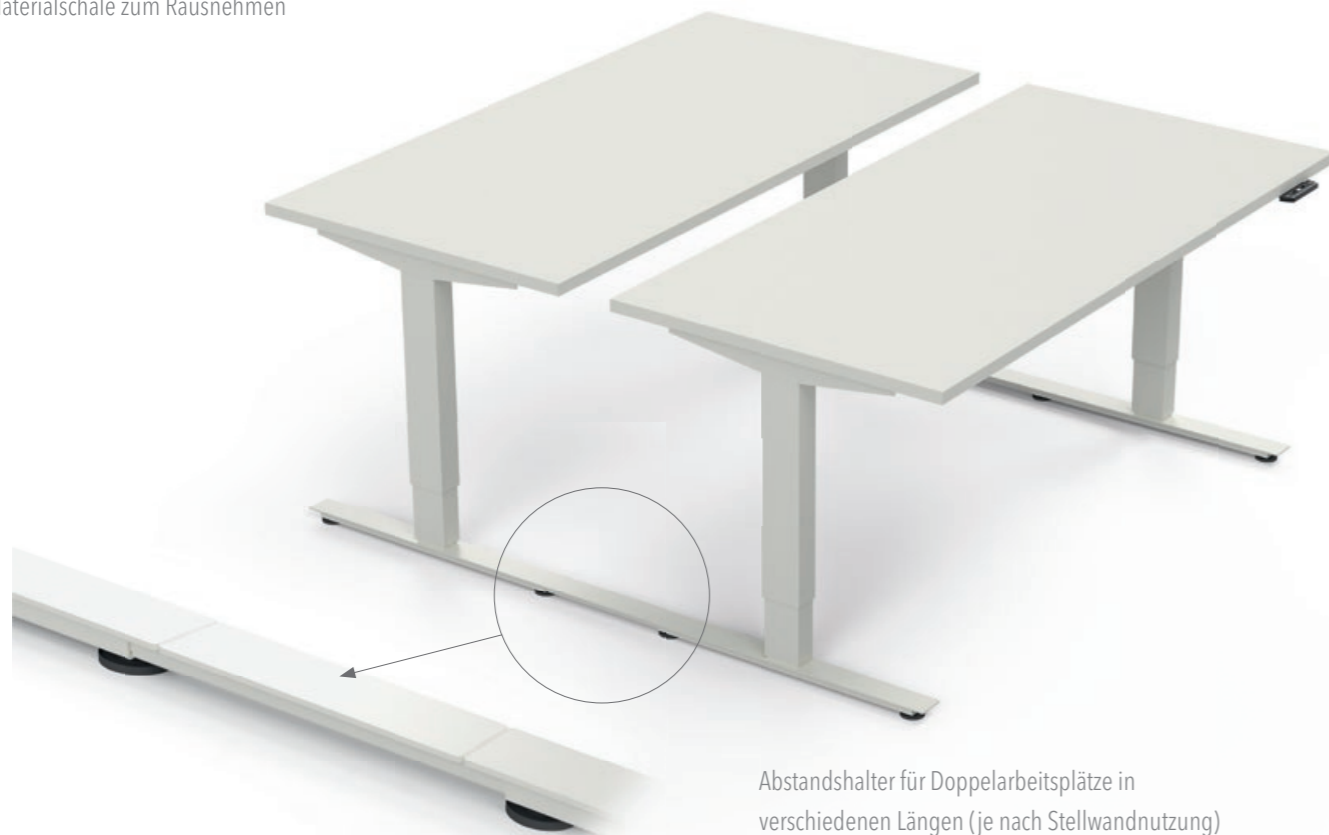

Zubehör

Weitere Optionen für Zubehör (o. Abb.):

- Relingset mit diversen Ablagemöglichkeiten
- beidseitig abklappbarer Kabelkanal in 3 Gestellfarben
- Kabelkette in verschiedenen Ausführungen
- Sichtschutzwände in verschiedenen Ausführungen
- Knieraumblenden in verschiedenen Ausführungen
- Netboxen in verschiedenen Ausführungen
- Distanzhalter zum Container
- Monitorhalterungen in verschiedenen Ausführungen

Abstandshalter für Doppelarbeitsplätze in
verschiedenen Längen (je nach Stellwandnutzung)
Abb. für beidseitige Stellwand, 110 mm Tischabstand