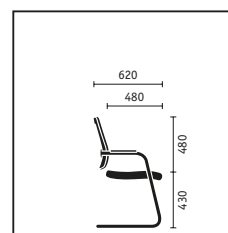

black dot net Drehstuhl	black dot Drehstuhl	black dot 24	Vierfuß	Freischwinger
Sitzmechaniken					
Similarmechnik	■	■	■		
Similarmechnik mit Sitzneigeverstellung	□	□			
Technik in der Rückenlehne					
Höhenverstellbare Lordosenstütze	■	■	■		
Tiefenverstellbare Lordosenstütze	□		□		
Verstellbarer Anlehndruck	■	■	■		
Sitzhöhenverstellungen					
Sedo-Lift-Mechanik	■	■	■		
Gasfeder	□	□			
Gestellvarianten					
Aluminiumfuß in schwarz pulverbeschichtet	■	■	■		
Aluminiumfuß in weißaluminium pulverbeschichtet	□	□	□		
Aluminiumfuß poliert	□	□	□		
Stahlgestell in schwarz pulverbeschichtet				■	■
Stahlgestell in weißaluminium pulverbeschichtet				□	□
Stahlgestell verchromt				□	□
Modellfarbe (Mechanik und Kunststoffteile)					
Schwarz	■	■	■	■	■
Armlehnen					
Ohne Armlehnen	□	□	□	□	
Höhenverstellbare Armlehnen	■	■			
2-D verstellbare Armlehnen	□	□			
3-D verstellbare Armlehnen mit Softtouchauflagen	□	□	■		
3-D verstellbare Armlehnen mit Gelaufagen	□	□	□		
3-D verstellbare Armlehnen mit Lederauflagen	□	□	□		
Armlehnen mit Kunststoffauflagen				■	■
Ausstattungen					
Höhenverstellbare Nackenstütze	□	□	□		
Kleiderbügel (in Verbindung mit Nackenstütze)	□	□	□		
Schiebesitz (mit 60 mm Tiefenverstellung)	□	□	■		
Rückenlehne mit Membranbespannung	■		■	■	■
Abweichender Bezug für Lehnenpolster		□	□	□	□
Harte Rollen für weichen Boden	■	■	■		
Weiche Rollen für harten Boden	□	□	□		
Edelstahlgleiter				■	
Kunststoffgleiter oder Filzgleiter				□	□
Stapelbar (bis zu 5 Modelle)				■	□