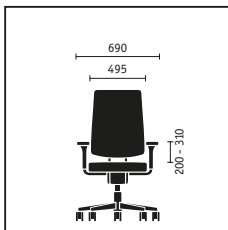

black dot 24, Drehstuhl mit extra Stärken.

black dot und *black dot net* zeichnen sich durch die dorsokinetic Rückenlehne aus und bieten damit ein Maximum an Bewegungsfreiheit. Für Personen mit einem Körpergewicht bis 150 kg steht *black dot 24* zum Einsatz bereit. Diese spezielle Ausführung des Drehstuhls *black dot* erfüllt auch die hohen Anforderungen an den Einsatz am 24 Stunden Arbeitsplatz, zum Beispiel in Leitwarten oder Empfangsbereichen. *black dot 24* besitzt serienmäßig einen Schiebesitz mit dickerem und breiterem Sitzpolster, die Similarmechnik mit verstärkten Federn und 3-D verstellbare Armlehnen.