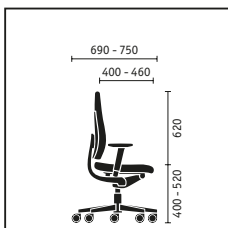

Flexibel. Die Vierfußmodelle sind fünffach stapelbar, die Freischwinger ebenfalls, egal ob als Polster- oder Netzvariante.

black dot 24, Drehstuhl mit extra Stärken.

black dot und *black dot net* zeichnen sich durch die dorsokinetic Rückenlehne aus und bieten damit ein Maximum an Bewegungsfreiheit. Für Personen mit einem Körpergewicht bis 150 kg steht *black dot 24* zum Einsatz bereit. Diese spezielle Ausführung des Drehstuhls *black dot* erfüllt auch die hohen Anforderungen an den Einsatz am 24 Stunden Arbeitsplatz, zum Beispiel in Leitwarten oder Empfangsbereichen. *black dot 24* besitzt serienmäßig einen Schiebesitz mit dickerem und breiterem Sitzpolster, die Similarmechnik mit verstärkten Federn und 3-D verstellbare Armlehnen.