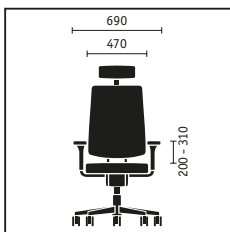

black dot net Drehstuhl	black dot Drehstuhl	black dot 24	Vierfuß	Freischwinger
Sitzmechaniken					
Similarmechnik	■	■	■		
Similarmechnik mit Sitzneigeverstellung	□	□			
Technik in der Rückenlehne					
Höhenverstellbare Lordosenstütze	■	■	■		
Tiefenverstellbare Lordosenstütze	□		□		
Verstellbarer Anlehndruck	■	■	■		
Sitzhöhenverstellungen					
Sedo-Lift-Mechanik	■	■	■		
Gasfeder	□	□			
Gestellvarianten					
Aluminiumfuß in schwarz pulverbeschichtet	■	■	■		
Aluminiumfuß in weißaluminium pulverbeschichtet	□	□	□		
Aluminiumfuß poliert	□	□	□		
Stahlgestell in schwarz pulverbeschichtet				■	■
Stahlgestell in weißaluminium pulverbeschichtet				□	□
Stahlgestell verchromt				□	□
Modellfarbe (Mechanik und Kunststoffteile)					
Schwarz	■	■	■	■	■
Armlehnen					
Ohne Armlehnen	□	□	□	□	
Höhenverstellbare Armlehnen	■	■			
2-D verstellbare Armlehnen	□	□			
3-D verstellbare Armlehnen mit Softtouchauflagen	□	□	■		
3-D verstellbare Armlehnen mit Gelaufagen	□	□	□		
3-D verstellbare Armlehnen mit Lederauflagen	□	□	□		
Armlehnen mit Kunststoffauflagen				■	■
Ausstattungen					
Höhenverstellbare Nackenstütze	□	□	□		
Kleiderbügel (in Verbindung mit Nackenstütze)	□	□	□		
Schiebesitz (mit 60 mm Tiefenverstellung)	□	□	■		
Rückenlehne mit Membranbespannung	■		■	■	■
Abweichender Bezug für Lehnenpolster		□	□	□	□
Harte Rollen für weichen Boden	■	■	■		
Weiche Rollen für harten Boden	□	□	□		
Edelstahlgleiter				■	
Kunststoffgleiter oder Filzgleiter				□	□
Stapelbar (bis zu 5 Modelle)				■	□