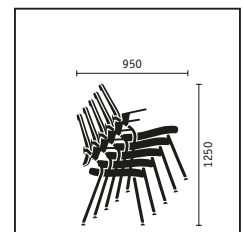

black dot net Drehstuhl	black dot Drehstuhl	black dot 24	Vierfuß	Freischwinger
Sitzmechaniken					
Similarmechnik	■	■	■		
Similarmechnik mit Sitzneigeverstellung	□	□			
Technik in der Rückenlehne					
Höhenverstellbare Lordosenstütze	■	■	■		
Tiefenverstellbare Lordosenstütze	□		□		
Verstellbarer Anlehndruck	■	■	■		
Sitzhöhenverstellungen					
Sedo-Lift-Mechanik	■	■	■		
Gasfeder	□	□			
Gestellvarianten					
Aluminiumfuß in schwarz pulverbeschichtet	■	■	■		
Aluminiumfuß in weißaluminium pulverbeschichtet	□	□	□		
Aluminiumfuß poliert	□	□	□		
Stahlgestell in schwarz pulverbeschichtet				■	■
Stahlgestell in weißaluminium pulverbeschichtet				□	□
Stahlgestell verchromt				□	□
Modellfarbe (Mechanik und Kunststoffteile)					
Schwarz	■	■	■	■	■
Armlehnen					
Ohne Armlehnen	□	□	□	□	
Höhenverstellbare Armlehnen	■	■			
2-D verstellbare Armlehnen	□	□			
3-D verstellbare Armlehnen mit Softtouchauflagen	□	□	■		
3-D verstellbare Armlehnen mit Gelaufagen	□	□	□		
3-D verstellbare Armlehnen mit Lederauflagen	□	□	□		
Armlehnen mit Kunststoffauflagen				■	■
Ausstattungen					
Höhenverstellbare Nackenstütze	□	□	□		
Kleiderbügel (in Verbindung mit Nackenstütze)	□	□	□		
Schiebesitz (mit 60 mm Tiefenverstellung)	□	□	■		
Rückenlehne mit Membranbespannung	■		■	■	■
Abweichender Bezug für Lehnenpolster		□	□	□	□
Harte Rollen für weichen Boden	■	■	■		
Weiche Rollen für harten Boden	□	□	□		
Edelstahlgleiter				■	
Kunststoffgleiter oder Filzgleiter				□	□
Stapelbar (bis zu 5 Modelle)				■	□