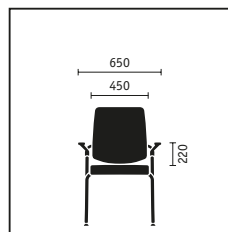

black dot net Drehstuhl	black dot Drehstuhl	black dot 24	Vierfuß	Freischwinger
Sitzmechaniken					
Similarmechnik	■	■	■		
Similarmechnik mit Sitzneigeverstellung	□	□			
Technik in der Rückenlehne					
Höhenverstellbare Lordosenstütze	■	■	■		
Tiefenverstellbare Lordosenstütze	□		□		
Verstellbarer Anlehndruck	■	■	■		
Sitzhöhenverstellungen					
Sedo-Lift-Mechanik	■	■	■		
Gasfeder	□	□			
Gestellvarianten					
Aluminiumfuß in schwarz pulverbeschichtet	■	■	■		
Aluminiumfuß in weißaluminium pulverbeschichtet	□	□	□		
Aluminiumfuß poliert	□	□	□		
Stahlgestell in schwarz pulverbeschichtet				■	■
Stahlgestell in weißaluminium pulverbeschichtet				□	□
Stahlgestell verchromt				□	□
Modellfarbe (Mechanik und Kunststoffteile)					
Schwarz	■	■	■	■	■
Armlehnen					
Ohne Armlehnen	□	□	□	□	
Höhenverstellbare Armlehnen	■	■			
2-D verstellbare Armlehnen	□	□			
3-D verstellbare Armlehnen mit Softtouchauflagen	□	□	■		
3-D verstellbare Armlehnen mit Gelaufagen	□	□	□		
3-D verstellbare Armlehnen mit Lederauflagen	□	□	□		
Armlehnen mit Kunststoffauflagen				■	■
Ausstattungen					
Höhenverstellbare Nackenstütze	□	□	□		
Kleiderbügel (in Verbindung mit Nackenstütze)	□	□	□		
Schiebesitz (mit 60 mm Tiefenverstellung)	□	□	■		
Rückenlehne mit Membranbespannung	■		■	■	■
Abweichender Bezug für Lehnenpolster		□	□	□	□
Harte Rollen für weichen Boden	■	■	■		
Weiche Rollen für harten Boden	□	□	□		
Edelstahlgleiter				■	
Kunststoffgleiter oder Filzgleiter				□	□
Stapelbar (bis zu 5 Modelle)				■	□