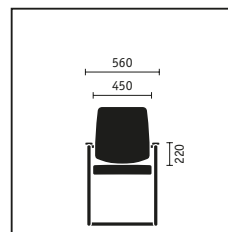

black dot net Drehstuhl	black dot Drehstuhl	black dot 24	Vierfuß	Freischwinger
Sitzmechaniken					
Similarmechnik	■	■	■		
Similarmechnik mit Sitzneigeverstellung	□	□			
Technik in der Rückenlehne					
Höhenverstellbare Lordosenstütze	■	■	■		
Tiefenverstellbare Lordosenstütze	□		□		
Verstellbarer Anlehndruck	■	■	■		
Sitzhöhenverstellungen					
Sedo-Lift-Mechanik	■	■	■		
Gasfeder	□	□			
Gestellvarianten					
Aluminiumfuß in schwarz pulverbeschichtet	■	■	■		
Aluminiumfuß in weißaluminium pulverbeschichtet	□	□	□		
Aluminiumfuß poliert	□	□	□		
Stahlgestell in schwarz pulverbeschichtet				■	■
Stahlgestell in weißaluminium pulverbeschichtet				□	□
Stahlgestell verchromt				□	□
Modellfarbe (Mechanik und Kunststoffteile)					
Schwarz	■	■	■	■	■
Armlehnen					
Ohne Armlehnen	□	□	□	□	
Höhenverstellbare Armlehnen	■	■			
2-D verstellbare Armlehnen	□	□			
3-D verstellbare Armlehnen mit Softtouchauflagen	□	□	■		
3-D verstellbare Armlehnen mit Gelaufagen	□	□	□		
3-D verstellbare Armlehnen mit Lederauflagen	□	□	□		
Armlehnen mit Kunststoffauflagen				■	■
Ausstattungen					
Höhenverstellbare Nackenstütze	□	□	□		
Kleiderbügel (in Verbindung mit Nackenstütze)	□	□	□		
Schiebesitz (mit 60 mm Tiefenverstellung)	□	□	■		
Rückenlehne mit Membranbespannung	■		■	■	■
Abweichender Bezug für Lehnenpolster		□	□	□	□
Harte Rollen für weichen Boden	■	■	■		
Weiche Rollen für harten Boden	□	□	□		
Edelstahlgleiter				■	
Kunststoffgleiter oder Filzgleiter				□	□
Stapelbar (bis zu 5 Modelle)				■	□