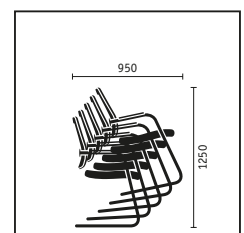

black dot net Drehstuhl	black dot Drehstuhl	black dot 24	Vierfuß	Freischwinger
Sitzmechaniken					
Similarmechnik	■	■	■		
Similarmechnik mit Sitzneigeverstellung	□	□			
Technik in der Rückenlehne					
Höhenverstellbare Lordosenstütze	■	■	■		
Tiefenverstellbare Lordosenstütze	□		□		
Verstellbarer Anlehndruck	■	■	■		
Sitzhöhenverstellungen					
Sedo-Lift-Mechanik	■	■	■		
Gasfeder	□	□			
Gestellvarianten					
Aluminiumfuß in schwarz pulverbeschichtet	■	■	■		
Aluminiumfuß in weißaluminium pulverbeschichtet	□	□	□		
Aluminiumfuß poliert	□	□	□		
Stahlgestell in schwarz pulverbeschichtet				■	■
Stahlgestell in weißaluminium pulverbeschichtet				□	□
Stahlgestell verchromt				□	□
Modellfarbe (Mechanik und Kunststoffteile)					
Schwarz	■	■	■	■	■
Armlehnen					
Ohne Armlehnen	□	□	□	□	
Höhenverstellbare Armlehnen	■	■			
2-D verstellbare Armlehnen	□	□			
3-D verstellbare Armlehnen mit Softtouchauflagen	□	□	■		
3-D verstellbare Armlehnen mit Gelaufagen	□	□	□		
3-D verstellbare Armlehnen mit Lederauflagen	□	□	□		
Armlehnen mit Kunststoffauflagen				■	■
Ausstattungen					
Höhenverstellbare Nackenstütze	□	□	□		
Kleiderbügel (in Verbindung mit Nackenstütze)	□	□	□		
Schiebesitz (mit 60 mm Tiefenverstellung)	□	□	■		
Rückenlehne mit Membranbespannung	■		■	■	■
Abweichender Bezug für Lehnenpolster		□	□	□	□
Harte Rollen für weichen Boden	■	■	■		
Weiche Rollen für harten Boden	□	□	□		
Edelstahlgleiter				■	
Kunststoffgleiter oder Filzgleiter				□	□
Stapelbar (bis zu 5 Modelle)				■	□