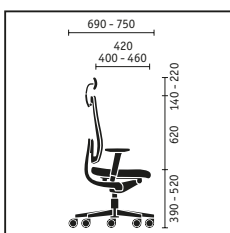

black dot net Drehstuhl	black dot Drehstuhl	black dot 24	Vierfuß	Freischwinger
Sitzmechaniken					
Similarmechnik	■	■	■		
Similarmechnik mit Sitzneigeverstellung	□	□			
Technik in der Rückenlehne					
Höhenverstellbare Lordosenstütze	■	■	■		
Tiefenverstellbare Lordosenstütze	□		□		
Verstellbarer Anlehndruck	■	■	■		
Sitzhöhenverstellungen					
Sedo-Lift-Mechanik	■	■	■		
Gasfeder	□	□			
Gestellvarianten					
Aluminiumfuß in schwarz pulverbeschichtet	■	■	■		
Aluminiumfuß in weißaluminium pulverbeschichtet	□	□	□		
Aluminiumfuß poliert	□	□	□		
Stahlgestell in schwarz pulverbeschichtet				■	■
Stahlgestell in weißaluminium pulverbeschichtet				□	□
Stahlgestell verchromt				□	□
Modellfarbe (Mechanik und Kunststoffteile)					
Schwarz	■	■	■	■	■
Armlehnen					
Ohne Armlehnen	□	□	□	□	
Höhenverstellbare Armlehnen	■	■			
2-D verstellbare Armlehnen	□	□			
3-D verstellbare Armlehnen mit Softtouchauflagen	□	□	■		
3-D verstellbare Armlehnen mit Gelaufagen	□	□	□		
3-D verstellbare Armlehnen mit Lederauflagen	□	□	□		
Armlehnen mit Kunststoffauflagen				■	■
Ausstattungen					
Höhenverstellbare Nackenstütze	□	□	□		
Kleiderbügel (in Verbindung mit Nackenstütze)	□	□	□		
Schiebesitz (mit 60 mm Tiefenverstellung)	□	□	■		
Rückenlehne mit Membranbespannung	■		■	■	■
Abweichender Bezug für Lehnenpolster		□	□	□	□
Harte Rollen für weichen Boden	■	■	■		
Weiche Rollen für harten Boden	□	□	□		
Edelstahlgleiter				■	
Kunststoffgleiter oder Filzgleiter				□	□
Stapelbar (bis zu 5 Modelle)				■	□