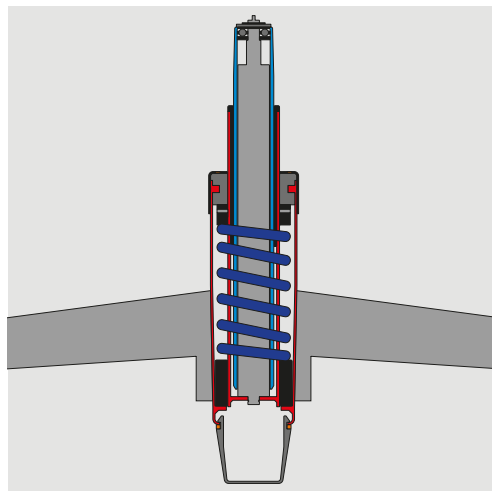

Sedo-Lift-Mechanik. Auch in der untersten Einstellung gewährleistet diese weltweit patentierte Sitzhöhenverstellung ein weiches, rückenschonendes Abfedern beim Hinsetzen. Eine Stahlfeder übernimmt den Impuls des Hinsetzens, unabhängig von der gewählten Sitzhöhe. Die Fixierung erfolgt durch Ventile im Ölbad. Die Gasfeder wird so entlastet und ist deshalb besonders langlebig. Gemäß den Sedus Garantiebedingungen für 30 Jahre.