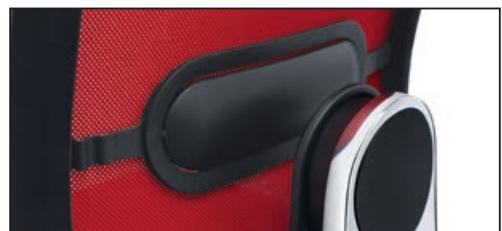

Sitzneigeverstellung. Um bis zu 4 Grad verstellbar, ermöglicht sie eine leicht nach vorne geneigte Sitzfläche.

Schiebesitz. Dank der Sitztiefenverstellung um bis zu 60 mm liegen die Oberschenkel bei jeder Körpergröße optimal auf. Die Sitzmulde bleibt dabei stets im richtigen Verhältnis zur Lehne, der Rücken behält sicheren Lehnenkontakt.