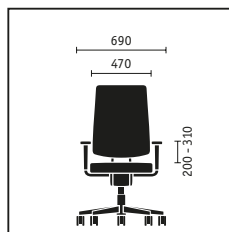

black dot net Drehstuhl	black dot Drehstuhl	black dot 24	Vierfuß	Freischwinger
Sitzmechaniken					
Similarmechnik	■	■	■		
Similarmechnik mit Sitzneigeverstellung	□	□			
Technik in der Rückenlehne					
Höhenverstellbare Lordosenstütze	■	■	■		
Tiefenverstellbare Lordosenstütze	□		□		
Verstellbarer Anlehndruck	■	■	■		
Sitzhöhenverstellungen					
Sedo-Lift-Mechanik	■	■	■		
Gasfeder	□	□			
Gestellvarianten					
Aluminiumfuß in schwarz pulverbeschichtet	■	■	■		
Aluminiumfuß in weißaluminium pulverbeschichtet	□	□	□		
Aluminiumfuß poliert	□	□	□		
Stahlgestell in schwarz pulverbeschichtet				■	■
Stahlgestell in weißaluminium pulverbeschichtet				□	□
Stahlgestell verchromt				□	□
Modellfarbe (Mechanik und Kunststoffteile)					
Schwarz	■	■	■	■	■
Armlehnen					
Ohne Armlehnen	□	□	□	□	
Höhenverstellbare Armlehnen	■	■			
2-D verstellbare Armlehnen	□	□			
3-D verstellbare Armlehnen mit Softtouchauflagen	□	□	■		
3-D verstellbare Armlehnen mit Gelaufagen	□	□	□		
3-D verstellbare Armlehnen mit Lederauflagen	□	□	□		
Armlehnen mit Kunststoffauflagen				■	■
Ausstattungen					
Höhenverstellbare Nackenstütze	□	□	□		
Kleiderbügel (in Verbindung mit Nackenstütze)	□	□	□		
Schiebesitz (mit 60 mm Tiefenverstellung)	□	□	■		
Rückenlehne mit Membranbespannung	■		■	■	■
Abweichender Bezug für Lehnenpolster		□	□	□	□
Harte Rollen für weichen Boden	■	■	■		
Weiche Rollen für harten Boden	□	□	□		
Edelstahlgleiter				■	
Kunststoffgleiter oder Filzgleiter				□	□
Stapelbar (bis zu 5 Modelle)				■	□