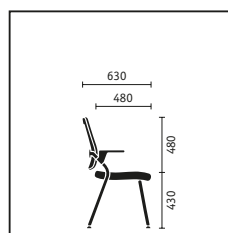

black dot net Drehstuhl	black dot Drehstuhl	black dot 24	Vierfuß	Freischwinger
Sitzmechaniken					
Similarmechnik	■	■	■		
Similarmechnik mit Sitzneigeverstellung	□	□			
Technik in der Rückenlehne					
Höhenverstellbare Lordosenstütze	■	■	■		
Tiefenverstellbare Lordosenstütze	□		□		
Verstellbarer Anlehndruck	■	■	■		
Sitzhöhenverstellungen					
Sedo-Lift-Mechanik	■	■	■		
Gasfeder	□	□			
Gestellvarianten					
Aluminiumfuß in schwarz pulverbeschichtet	■	■	■		
Aluminiumfuß in weißaluminium pulverbeschichtet	□	□	□		
Aluminiumfuß poliert	□	□	□		
Stahlgestell in schwarz pulverbeschichtet				■	■
Stahlgestell in weißaluminium pulverbeschichtet				□	□
Stahlgestell verchromt				□	□
Modellfarbe (Mechanik und Kunststoffteile)					
Schwarz	■	■	■	■	■
Armlehnen					
Ohne Armlehnen	□	□	□	□	
Höhenverstellbare Armlehnen	■	■			
2-D verstellbare Armlehnen	□	□			
3-D verstellbare Armlehnen mit Softtouchauflagen	□	□	■		
3-D verstellbare Armlehnen mit Gelaufagen	□	□	□		
3-D verstellbare Armlehnen mit Lederauflagen	□	□	□		
Armlehnen mit Kunststoffauflagen				■	■
Ausstattungen					
Höhenverstellbare Nackenstütze	□	□	□		
Kleiderbügel (in Verbindung mit Nackenstütze)	□	□	□		
Schiebesitz (mit 60 mm Tiefenverstellung)	□	□	■		
Rückenlehne mit Membranbespannung	■		■	■	■
Abweichender Bezug für Lehnenpolster		□	□	□	□
Harte Rollen für weichen Boden	■	■	■		
Weiche Rollen für harten Boden	□	□	□		
Edelstahlgleiter				■	
Kunststoffgleiter oder Filzgleiter				□	□
Stapelbar (bis zu 5 Modelle)				■	□